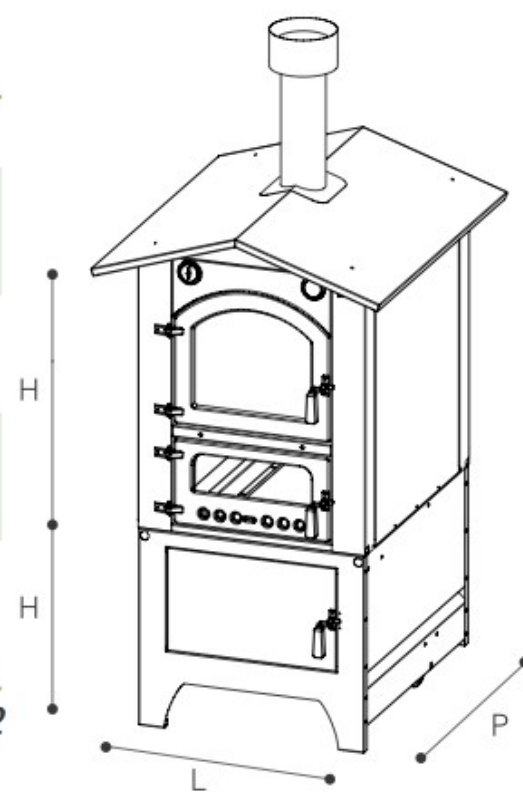

PANDORA 60/80

VENERE

PANDORA con pareti

Pareti estraibili nella camera cottura.
Removable walls in the cooking chamber.
Seitliche Wände der Kochkammer ausziehbar.

VENERE senza pareti

Dati Tecnici in cm

Technical Features / Technischen Angaben

Modello Models Typen	Piano cottura Cooking plain Beckenhöhlung	Forno Oven Öfen				Carrello Trolley Wagen			
		L	P	H	Kg	L	P	H	Kg
PANDORA PKE - 6045 esterno / outside / Aussengelände	60 x 45 h43	98	95	105	265	77	73	66	45
PANDORA PKE - 8045 esterno / outside / Aussengelände	80 x 45 h43	98	115	105	290	77	93	66	51
VENERE VKE - 6048 esterno / outside / Aussengelände	60 x 48 h43	98	95	105	255	77	73	66	45
VENERE VKE - 8048 esterno / outside / Aussengelände	80 x 48 h43	98	115	105	280	77	93	66	51

Canna fumaria ø cm 12 / Flue ø cm 12 / Rauchfang ø cm 12

Vivere con gusto

Dati e caratteristiche non sono impegnativi. La ditta si riserva di apportare modifiche.
Data and characteristics are not binding. The company reserves the right to make changes.
Daten und Eigenschaften ohne Gewähr. Die Firma kann jederzeit Änderungen vornehmen.